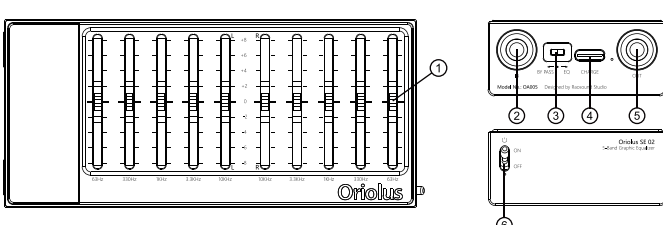

■使用上のご注意

- ・ご使用の際は接続する機器の取扱説明書も必ずお読みください。
- ・コードを抜き差しする際は必ずプラグを持って行ってください。コードを引っ張ると断線や事故の原因となります。

■梱包内容の確認

※付属品が変更する場合があります。

- ・SE02本体
- ・4.4mm 接続ケーブル
- ・USB充電ケーブル
- ・粘着シート

■各部の名称と機能

- ① バンドパスフィルタースイッチ (-8dB ~ +8dB)
- ② 4.4mm Balanced Phone / Line In
- ③ EQ / ByPass スイッチ
- ④ 充電ポート (USB Type-C)
- ⑤ 4.4mm Balanced Phone / Line Out (8~300Ωのヘッドホン駆動可能)
- ⑥ 電源スイッチ

■使い方

- ① バランス出力搭載のアンプと本機のPhone / Line Inに繋ぎ、ヘッドホンをPhone / Line Outと接続してください。或いは、バランス出力搭載のDACと本機のPhone / Line Inに繋ぎ、バランス入力搭載のアンプをPhone / Line Outと接続してください。
- ② バンドパスフィルタースイッチを0dBに戻してください。
- ③ 電源スイッチをONにします。
- ④ アンプの音量を適切な位置に設定したら、お好みに応じて、バンドパスフィルタースイッチを操作してください。